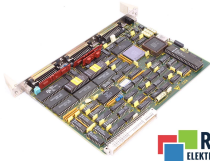

6FX1132-8BB01 5703289102.01 SIEMENS ID64344

Używany SIEMENS 6FX1132-8BB01
Sprzęt przetestowany i wyczyszczony.
24 miesiące gwarancji
Dedykowany kurier
Wysyłka w 24h

DANE TECHNICZNE

PRODUCENT	SIEMENS
MODEL	6FX1132-8BB01
KATEGORIA	Moduły rozszerzeń
WAGA [KG]	1.0

PRODUKTY Z OFERTY RGB ELEKTRONIKA TO:

NAJWYŻSZA JAKOŚĆ

Każdy produkt poddawany jest specjalistycznej ocenie, na podstawie najlepszej jakości, by zagwarantować ich bezawaryjną pracę. Dzięki temu możesz mieć pewność, że urządzenie **SIEMENS 6FX1132-8BB01** zostało przygotowane z największą starannością.

EKSPRESOWA WYSYŁKA

Produkty z naszego magazynu wysyłamy jeszcze tego samego dnia, w którym zostało złożone zamówienie. Na życzenie klienta wysyłamy również dedykowanego kuriera. Możesz być pewien, że Twój **SIEMENS 6FX1132-8BB01** dotrze do Ciebie w najszybszym możliwym terminie.